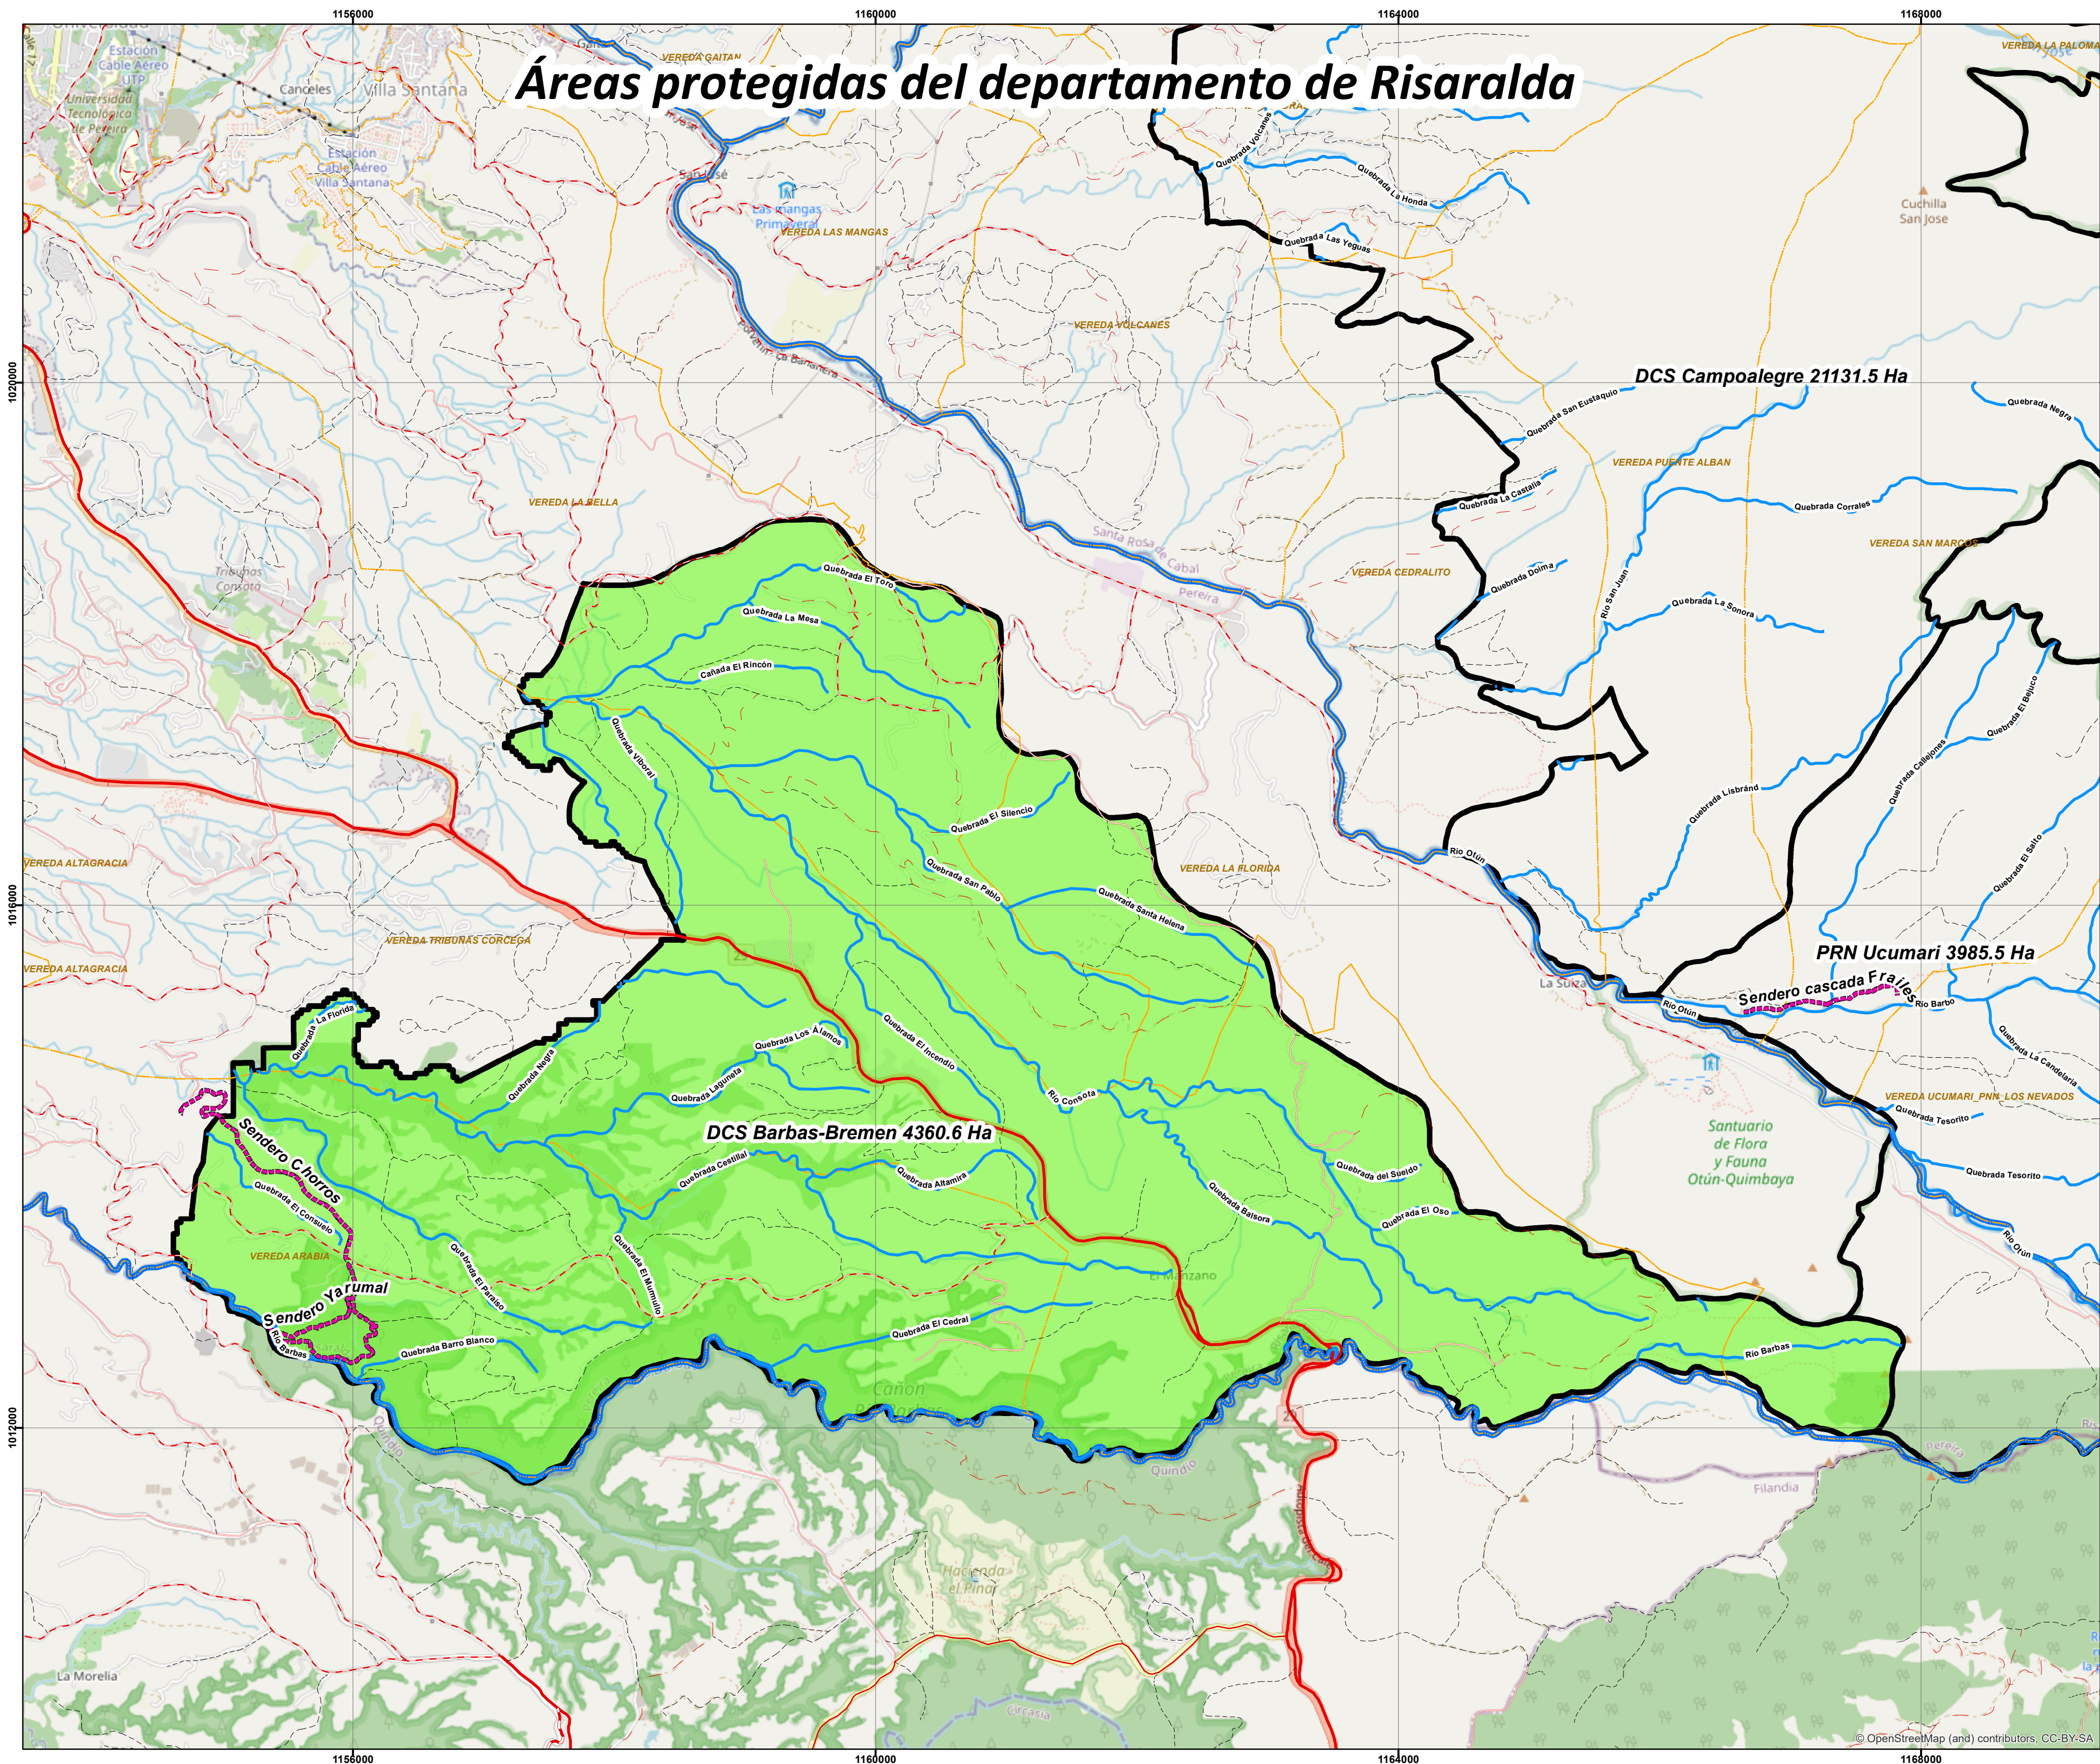

# Áreas protegidas del departamento de Risaralda

## Mapa de Localización

### Convenciones

- Drenajes Principales
- Camino, Sendero
- Limite de Via Peatonal
- Via Tipo 1
- Via Tipo 2
- Via Tipo 3
- Via Tipo 4
- Via Tipo 5
- Via Tipo 6
- Veredas
- Limite Municipal

### Planes de manejo áreas protegidas de Risaralda 2021

Fuente Información:  
Cartografía base: IGAC  
Cartografía Temática:  
POMCAS Otún, Campoalegre, La Vieja Risaralda  
Cartografía Temática SIAE-CARDER